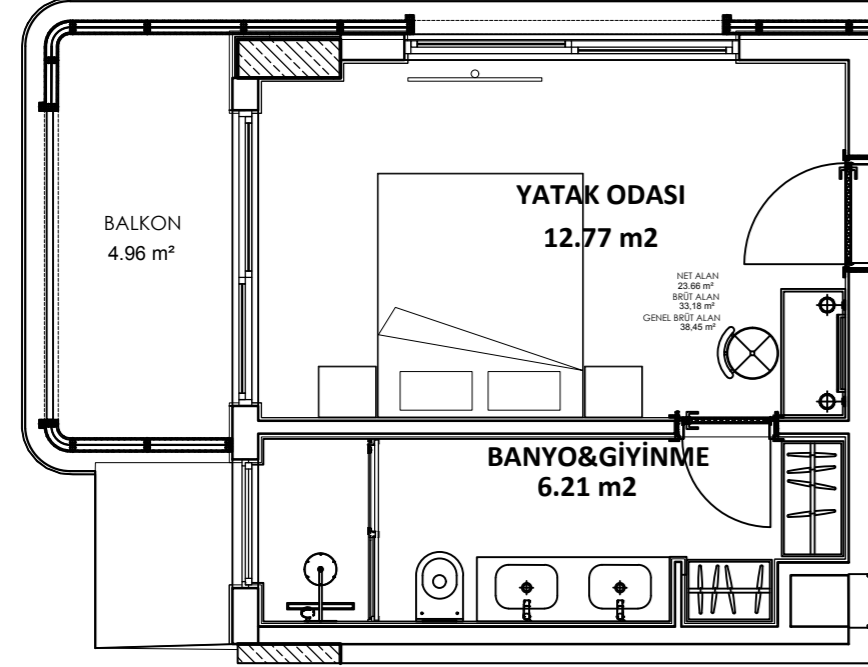

Daire Tip 1: 32 Adet

Suit Oda Planı

Daire Tip 2: 1 Adet

Bodrum Kat Planı

Zemin Kat Planı

Vaziyet Planı

Arsa Alanı: 1393 m²
Bina Genel Brüt Alanı: 1976,76 m²
Bina Genel Net Alanı: 1301,32 m²

Mimar Enrico Şansal