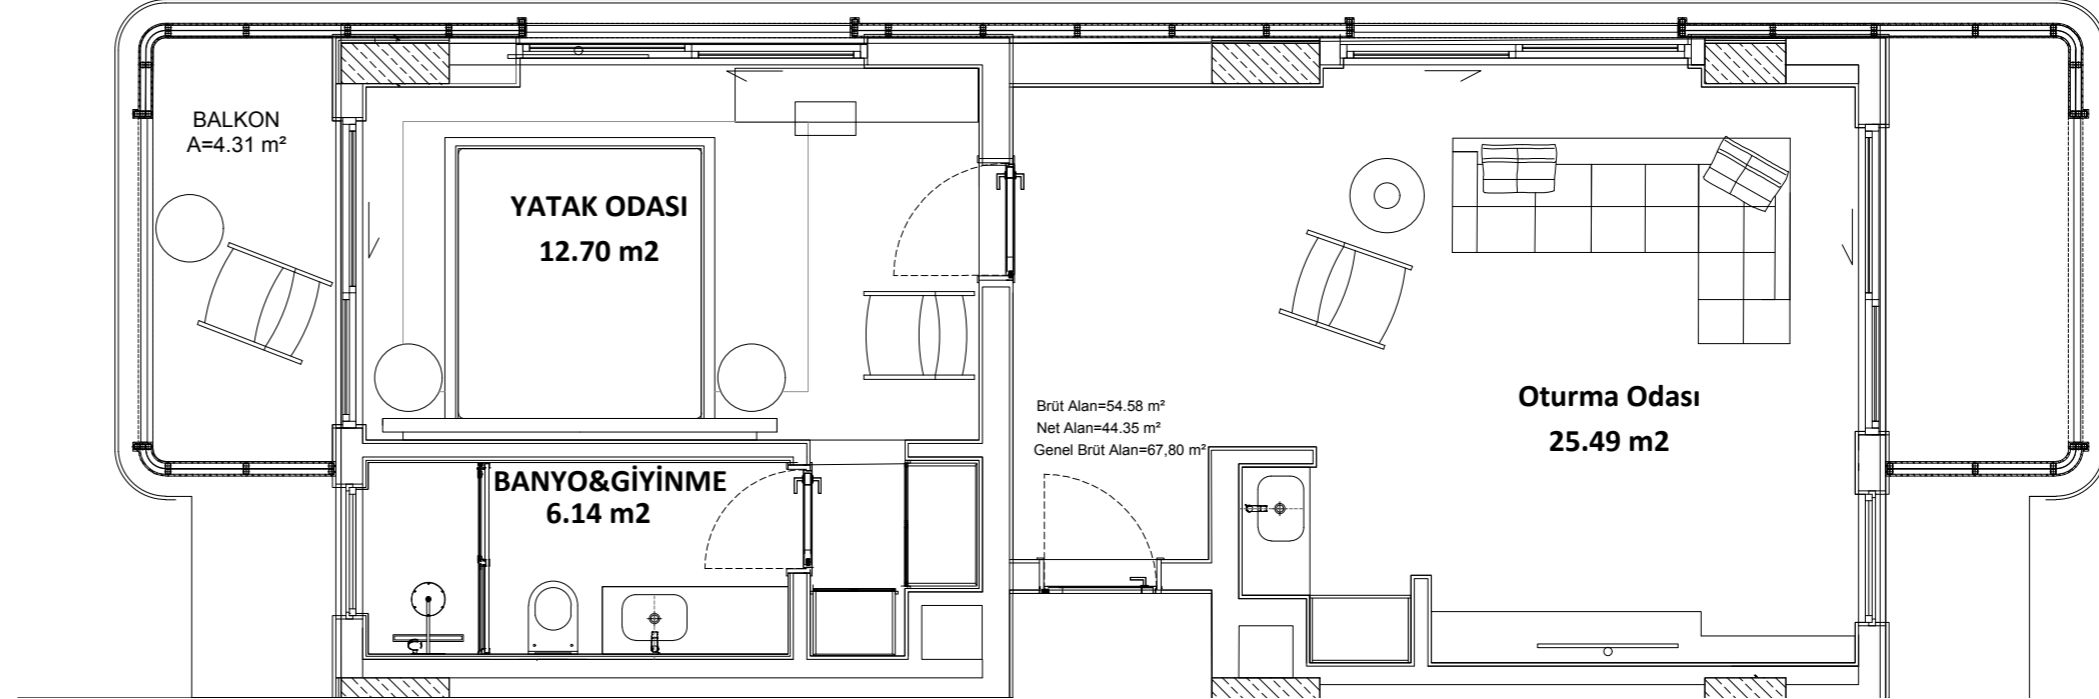

Daire Tip 1: 32 Adet

Suit Oda Planı

Daire Tip 2: 1 Adet

Bodrum Kat Planı

Zemin Kat Planı

Vaziyet Planı

Arsa Alanı: 1393 m²
Bina Genel Brüt Alanı: 1976,76 m²
Bina Genel Net Alanı: 1301,32 m²

Mimar Enrico Şansal