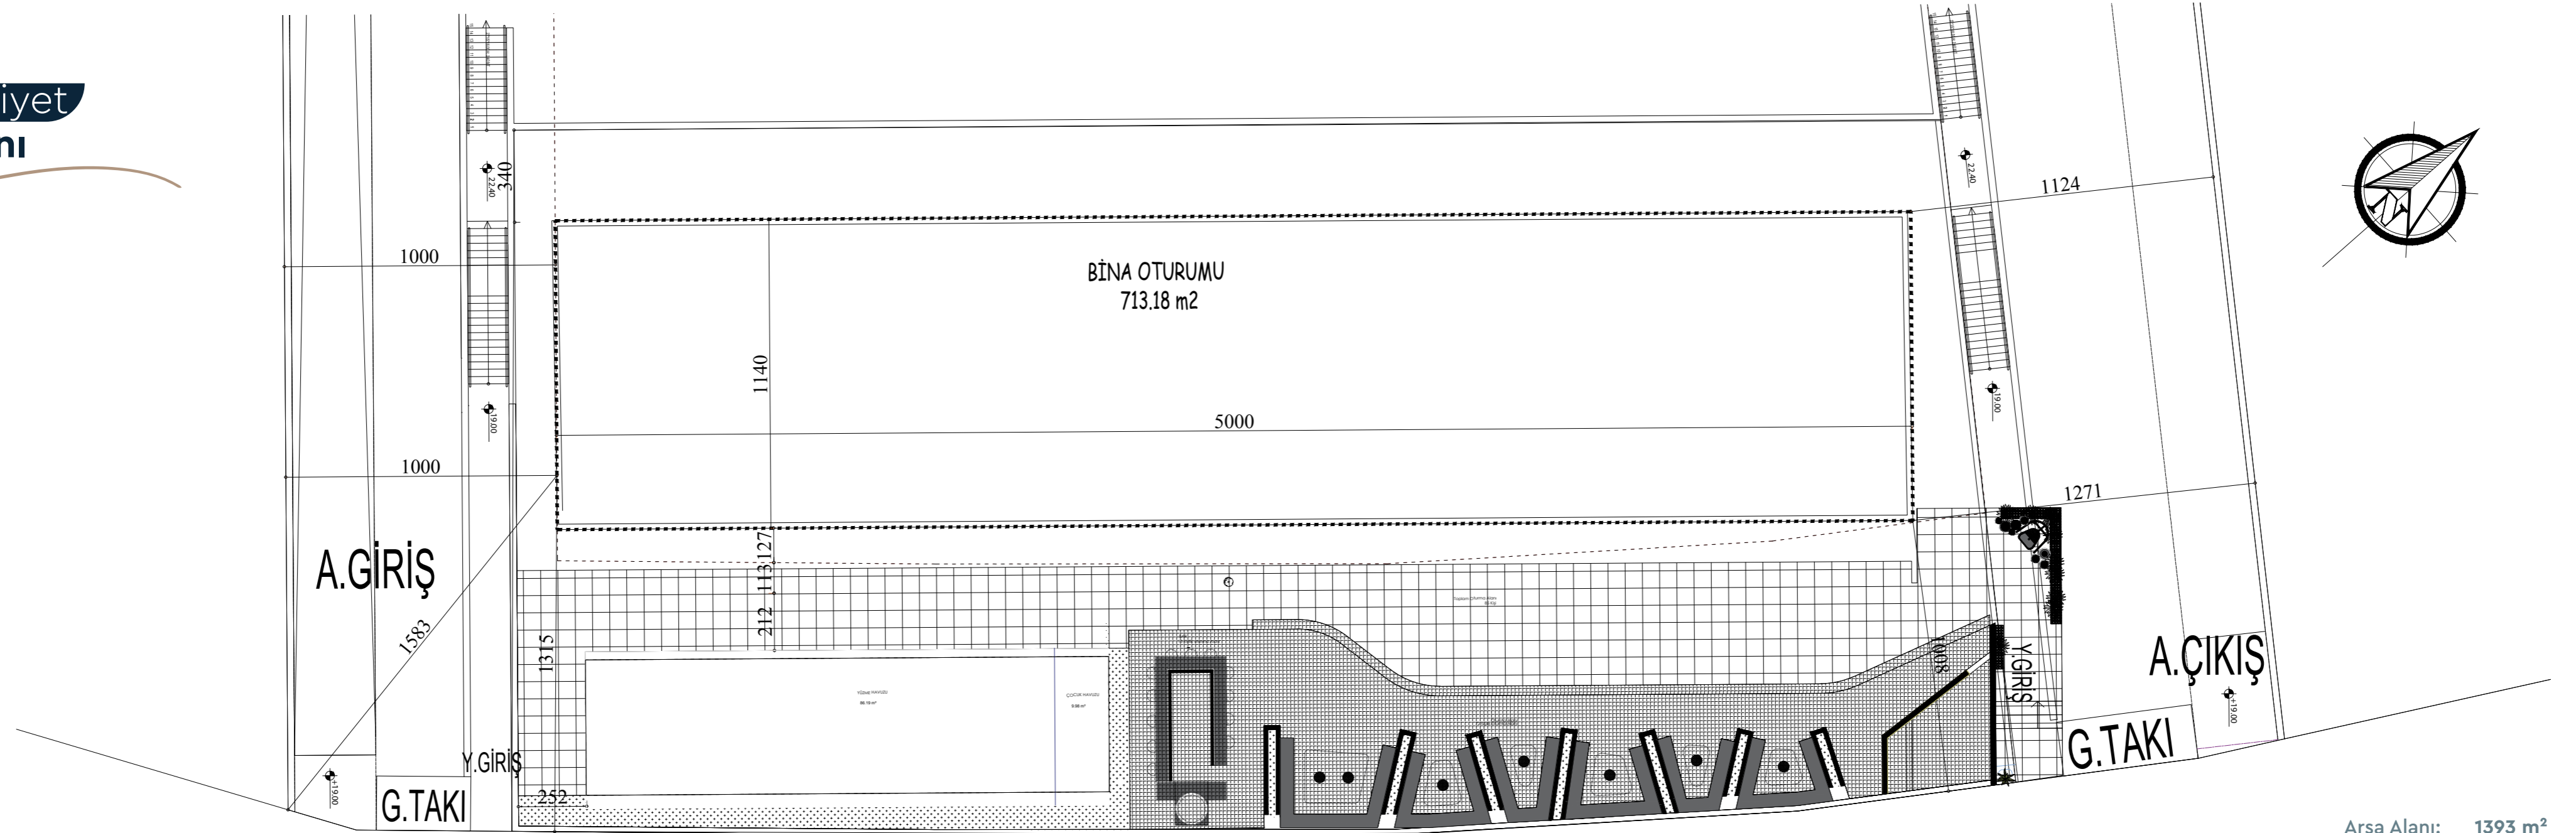

Vaziyet Planı

Arsa Alanı: 1393 m²
Bina Genel Brüt Alanı: 1976,76 m²
Bina Genel Net Alanı: 1301,32 m²