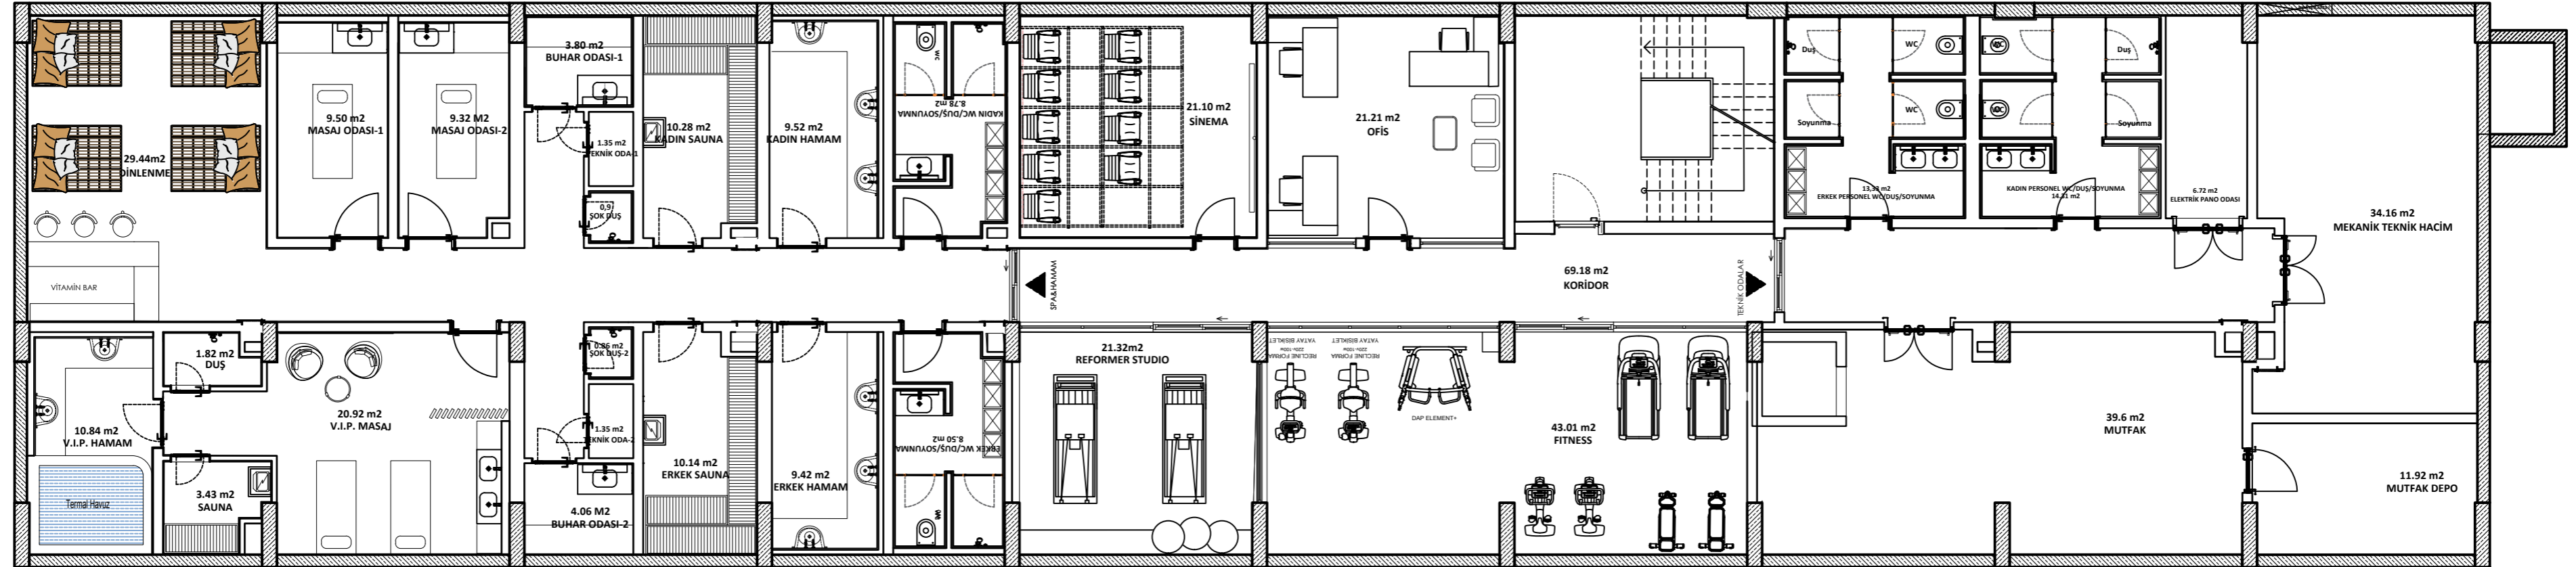

Daire Tip 1: 32 Adet

Suit Oda Planı

Daire Tip 2: 1 Adet

Bodrum Kat Planı

Zemin Kat Planı

Vaziyet Planı

Arsa Alanı: 1393 m²
Bina Genel Brüt Alanı: 1976,76 m²
Bina Genel Net Alanı: 1301,32 m²

Mimar Enrico Şansal