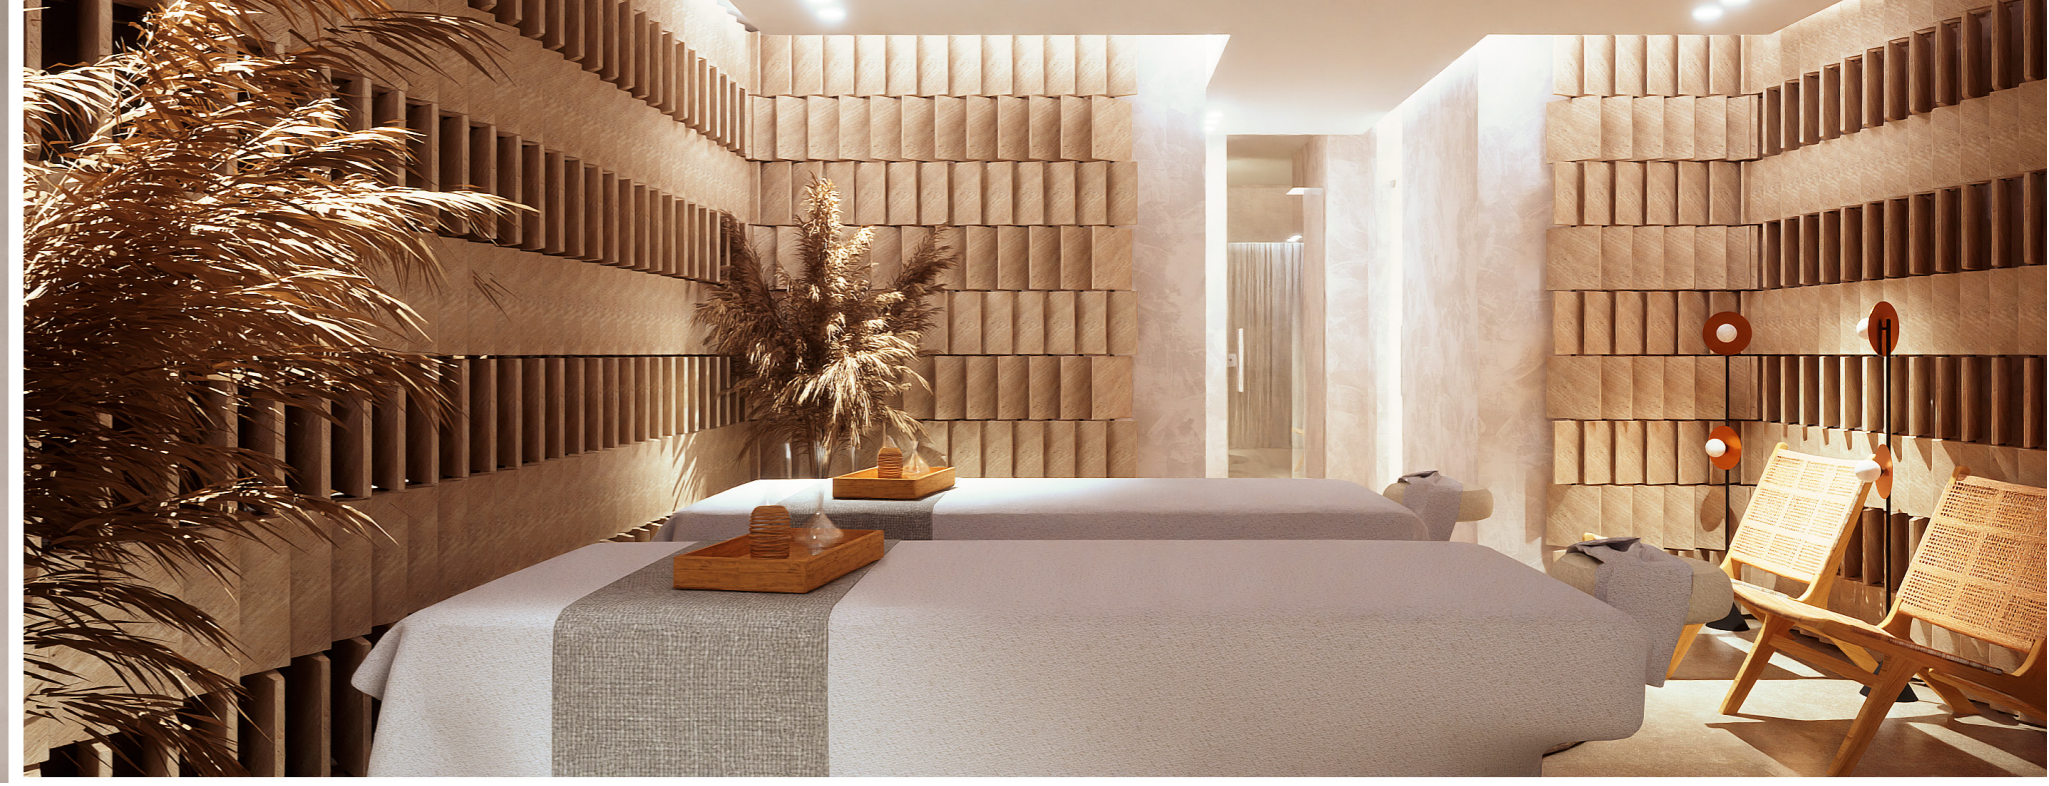

Fitness Salonu

Sinema Salonu

Reformer Studio

Erkek ve Kadın Sauna ve Hamamı

VIP Masaj ve Hamam

Masaj Odaları

Dinlenme Odası ve Restaurant