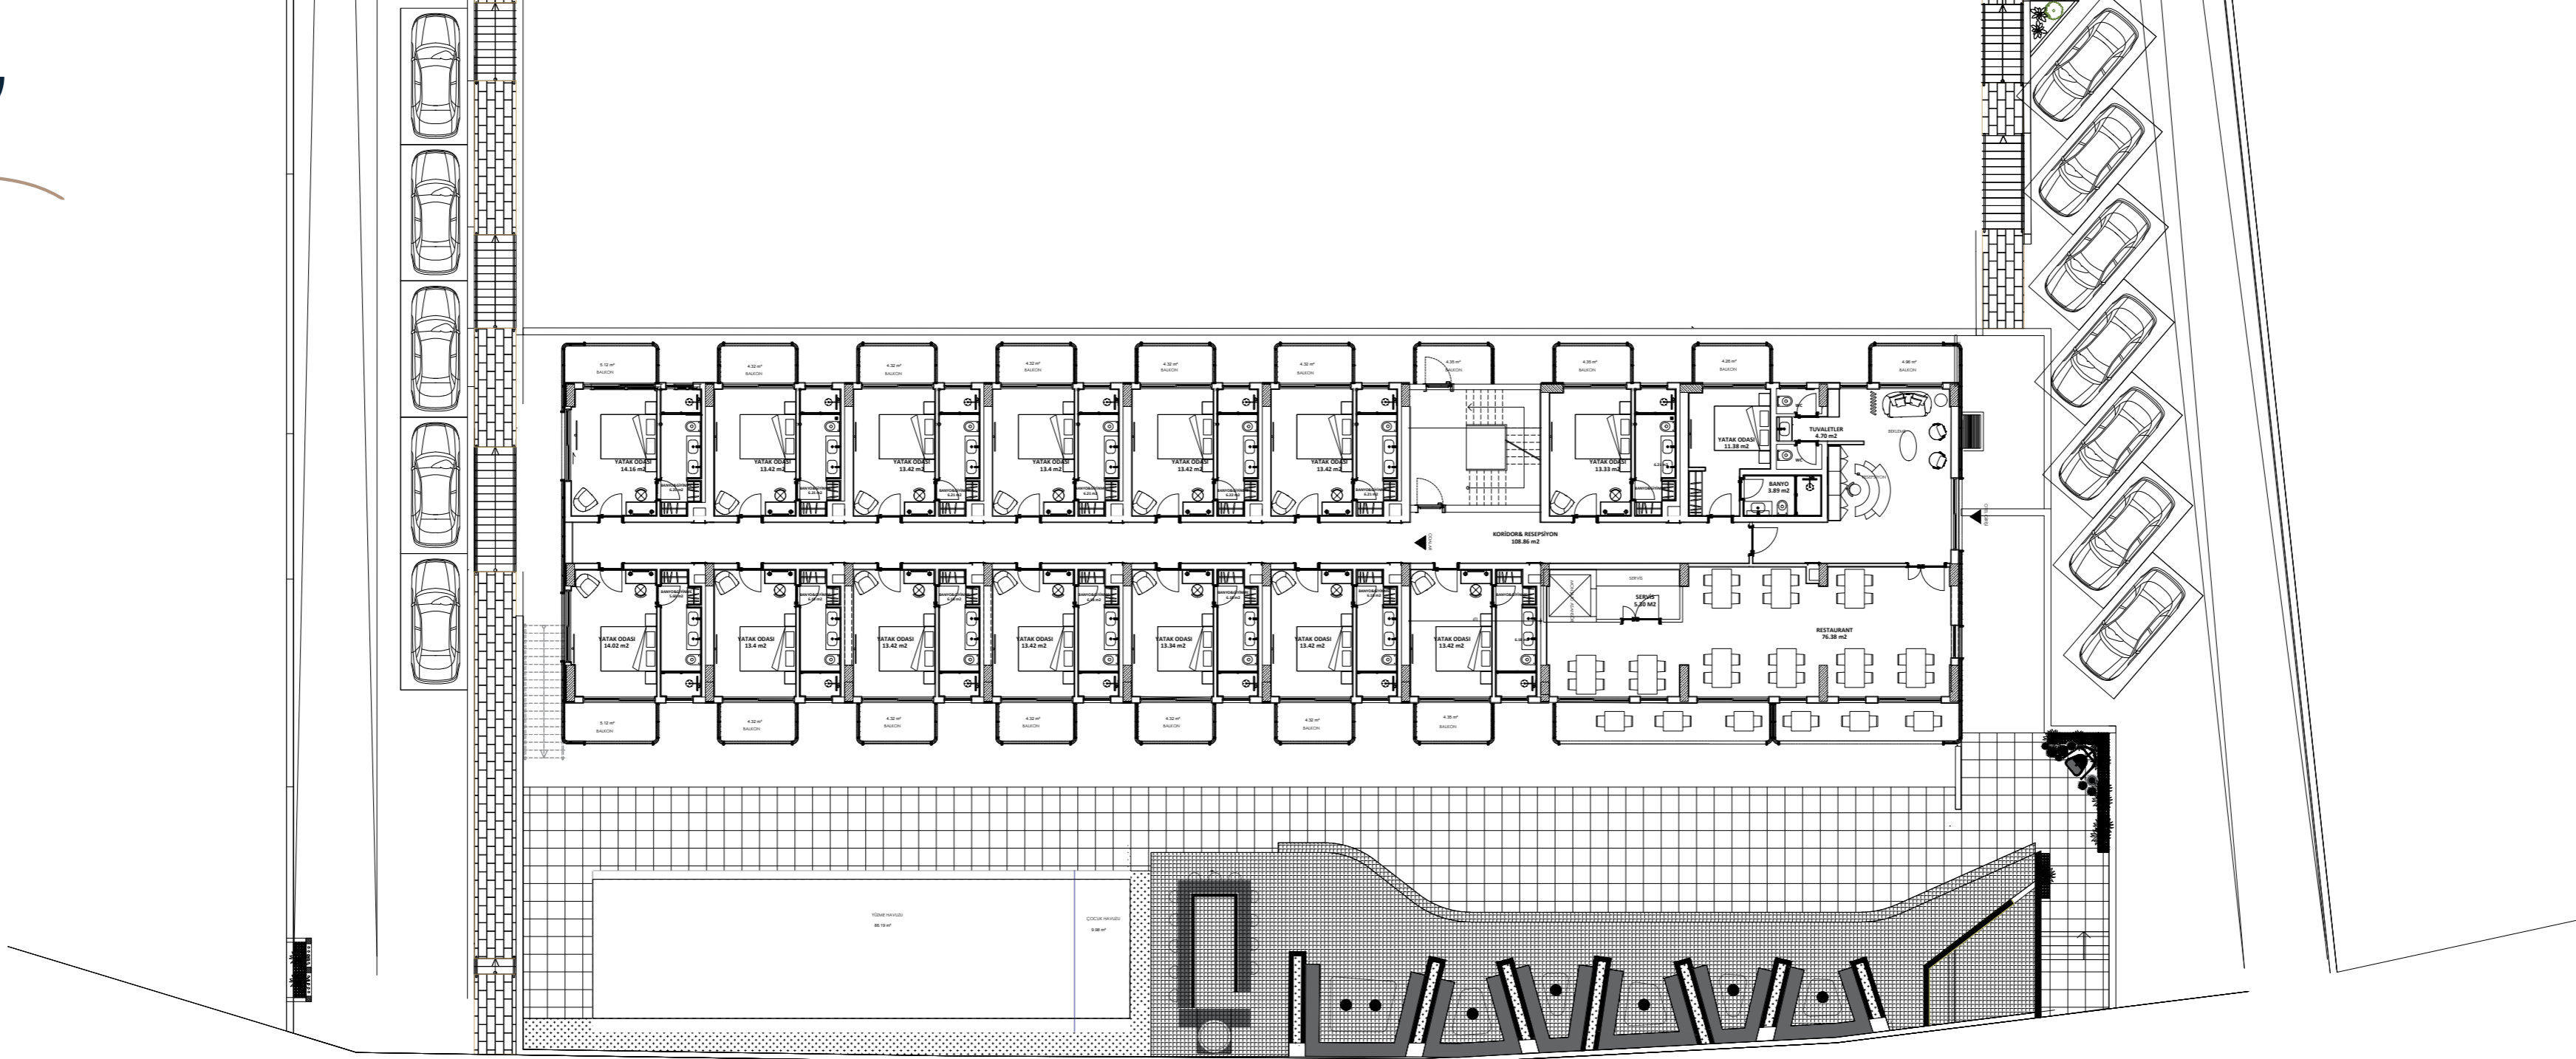

Zemin Kat Planı