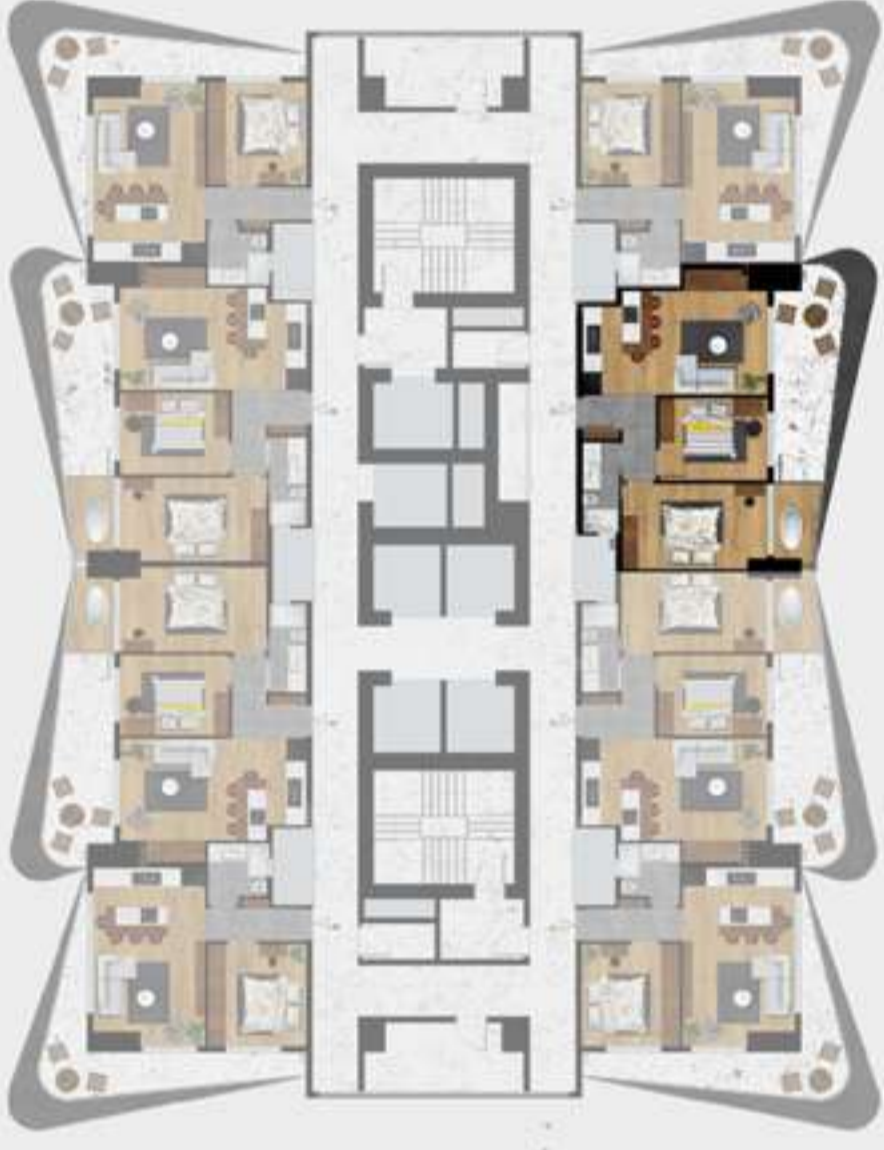

viven TOWER

2+1 Sağ Orta Daire (Right Middle Flat)