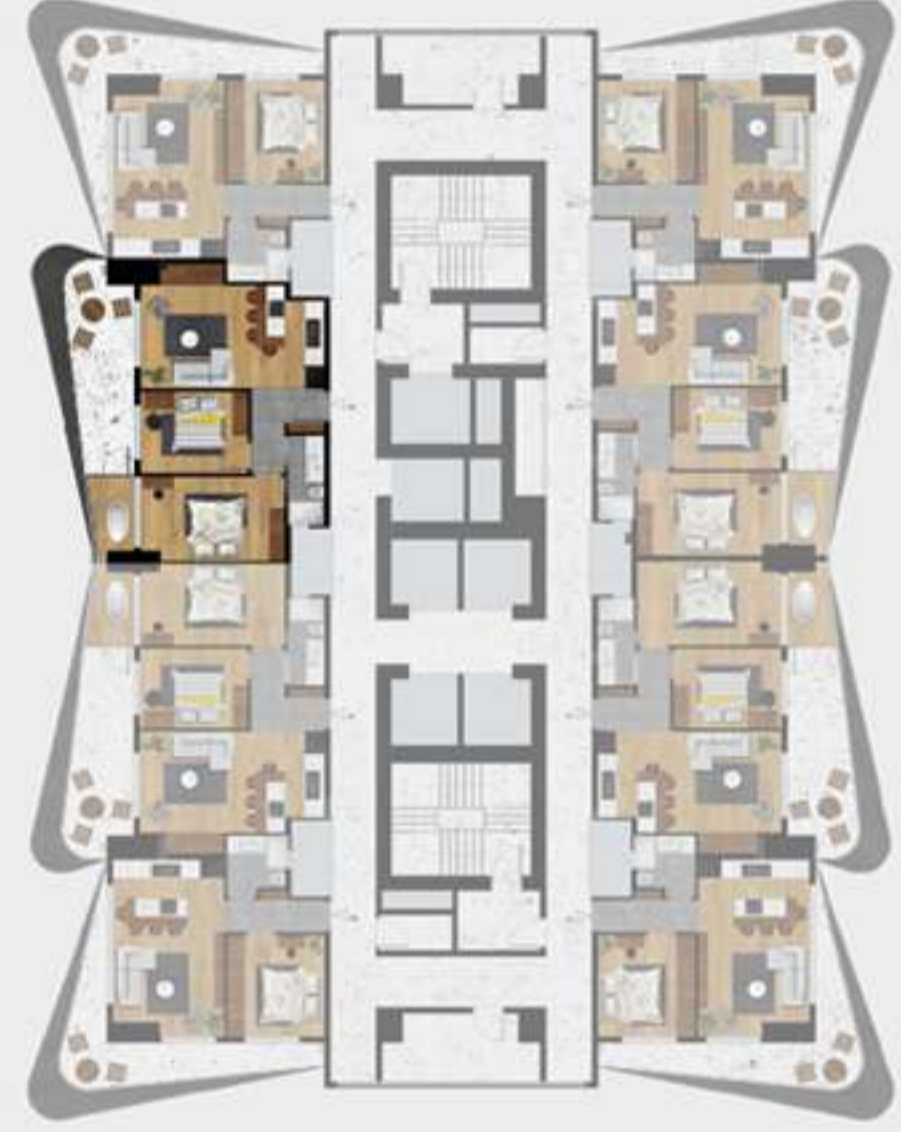

## TOWER

## 1+1 Sağ Köşe Daire (Right Corner Flat)

Salon/Mutfak	20,80 m <sup>2</sup>
Yatak Odası	10,90 m <sup>2</sup>
Hol	3,60 m <sup>2</sup>
Banyo	3,70 m <sup>2</sup>
Balkon	15,10 m <sup>2</sup>
<b>Net Alan</b>	<b>54,10 m<sup>2</sup></b>
<b>Brüt Alan</b>	<b>61 m<sup>2</sup></b>
<b>Genel Brüt Alan</b>	<b>117 m<sup>2</sup></b>

## 2+1 Sol Orta Daire (Left Middle Flat)

Salon/Mutfak	21,50 m <sup>2</sup>
Yatak Odası	9,60 m <sup>2</sup>
E.Yatak Odası	13,00 m <sup>2</sup>
Hol	4,85 m <sup>2</sup>
Banyo	3,55 m <sup>2</sup>
Balkon	18,50 m <sup>2</sup>
<b>Net Alan</b>	<b>71 m<sup>2</sup></b>
<b>Brüt Alan</b>	<b>79 m<sup>2</sup></b>
<b>Genel Brüt Alan</b>	<b>135 m<sup>2</sup></b>